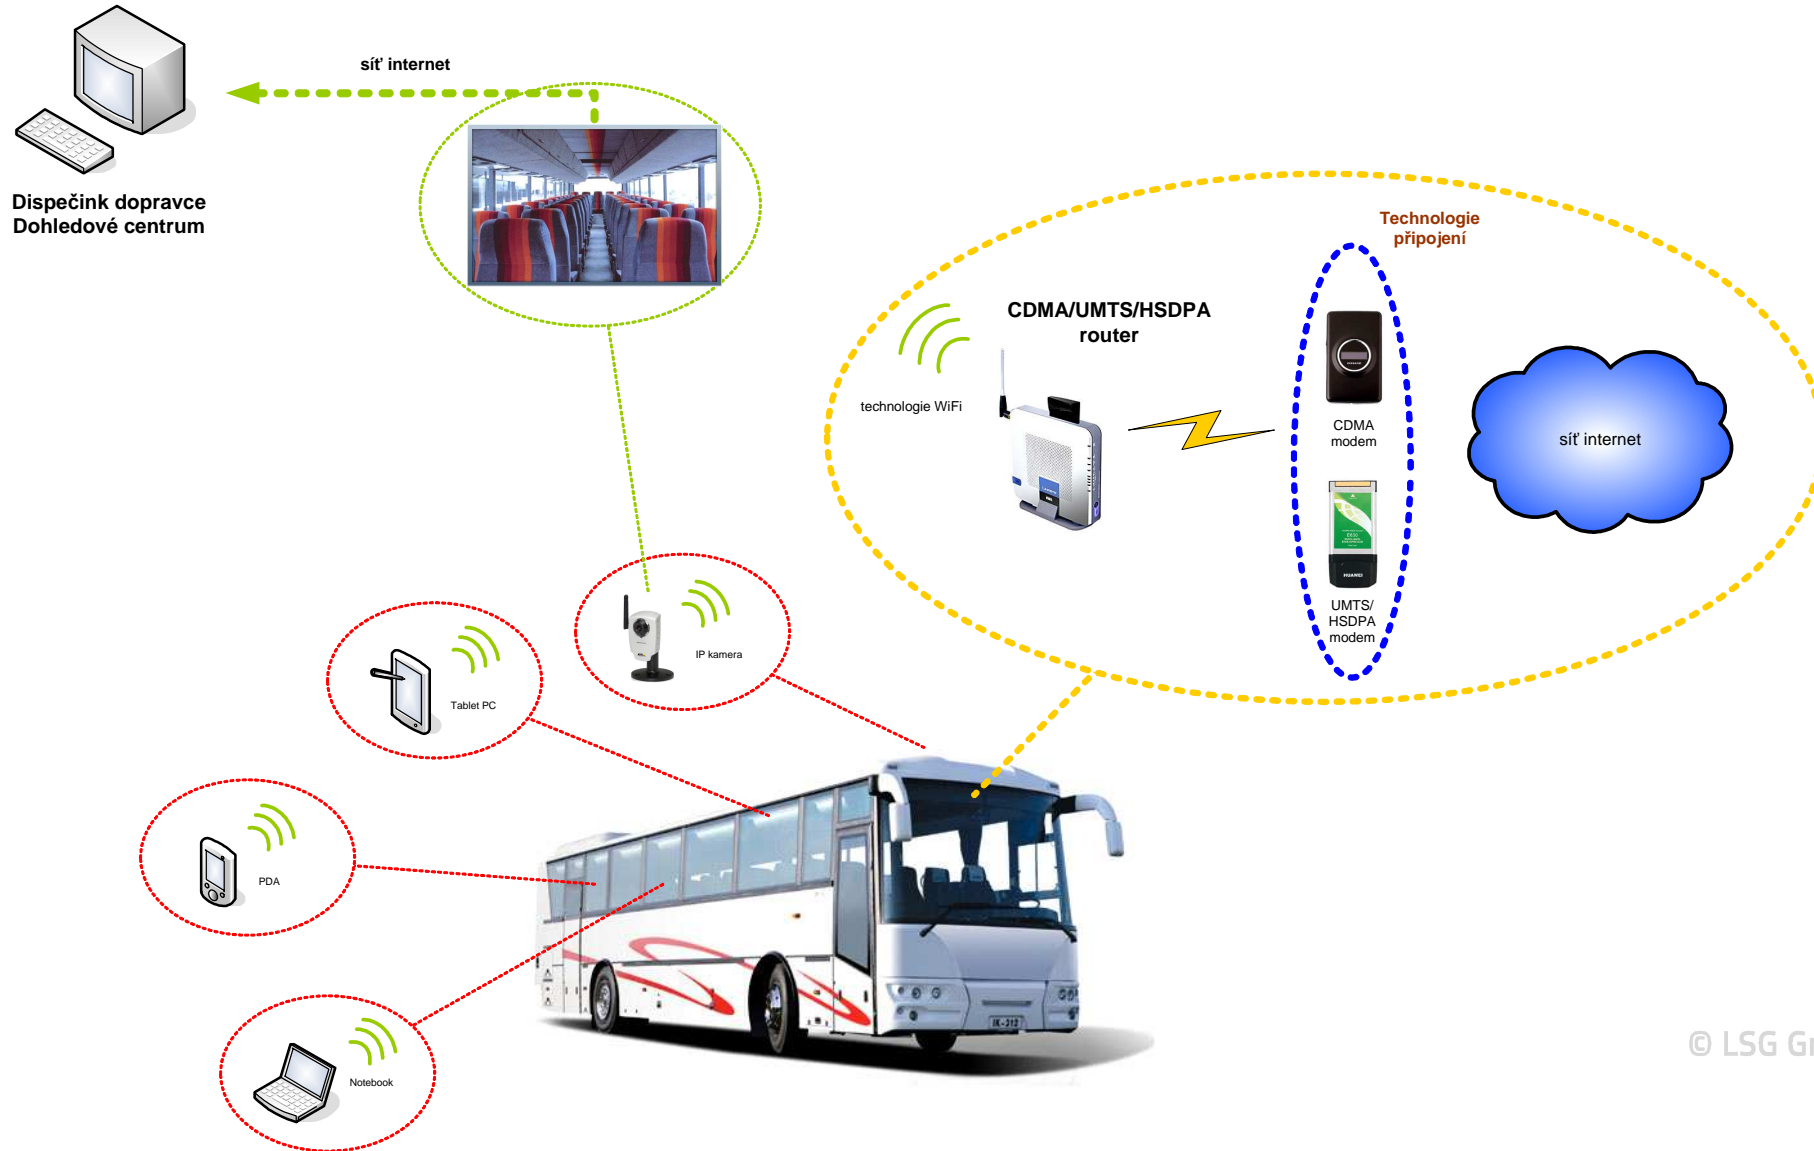

## Způsob připojení – případová studie autobus

## Způsob připojení – případová studie auto/taxi

## | Jak je realizované připojení?

V každém autě, taxi nebo autobuse je zařízení CDMA Telefónica O2 / 4G od firmy T-Mobile, připojené k AP (vysílá WiFi signál). Cestující se mohou připojit k internetu v automobilu nebo autobuse přes notebook, PDA, mobilní telefon či jiné WiFi zařízení.

V případě Vašeho zájmu Vám můžeme předvést náš předváděcí vůz značky BMW 530xi, od firmy BMW - Autec Group a.s., který je vybaven touto technologií připojení k internetu. Bližší informace o předváděcím voze jsou zde.