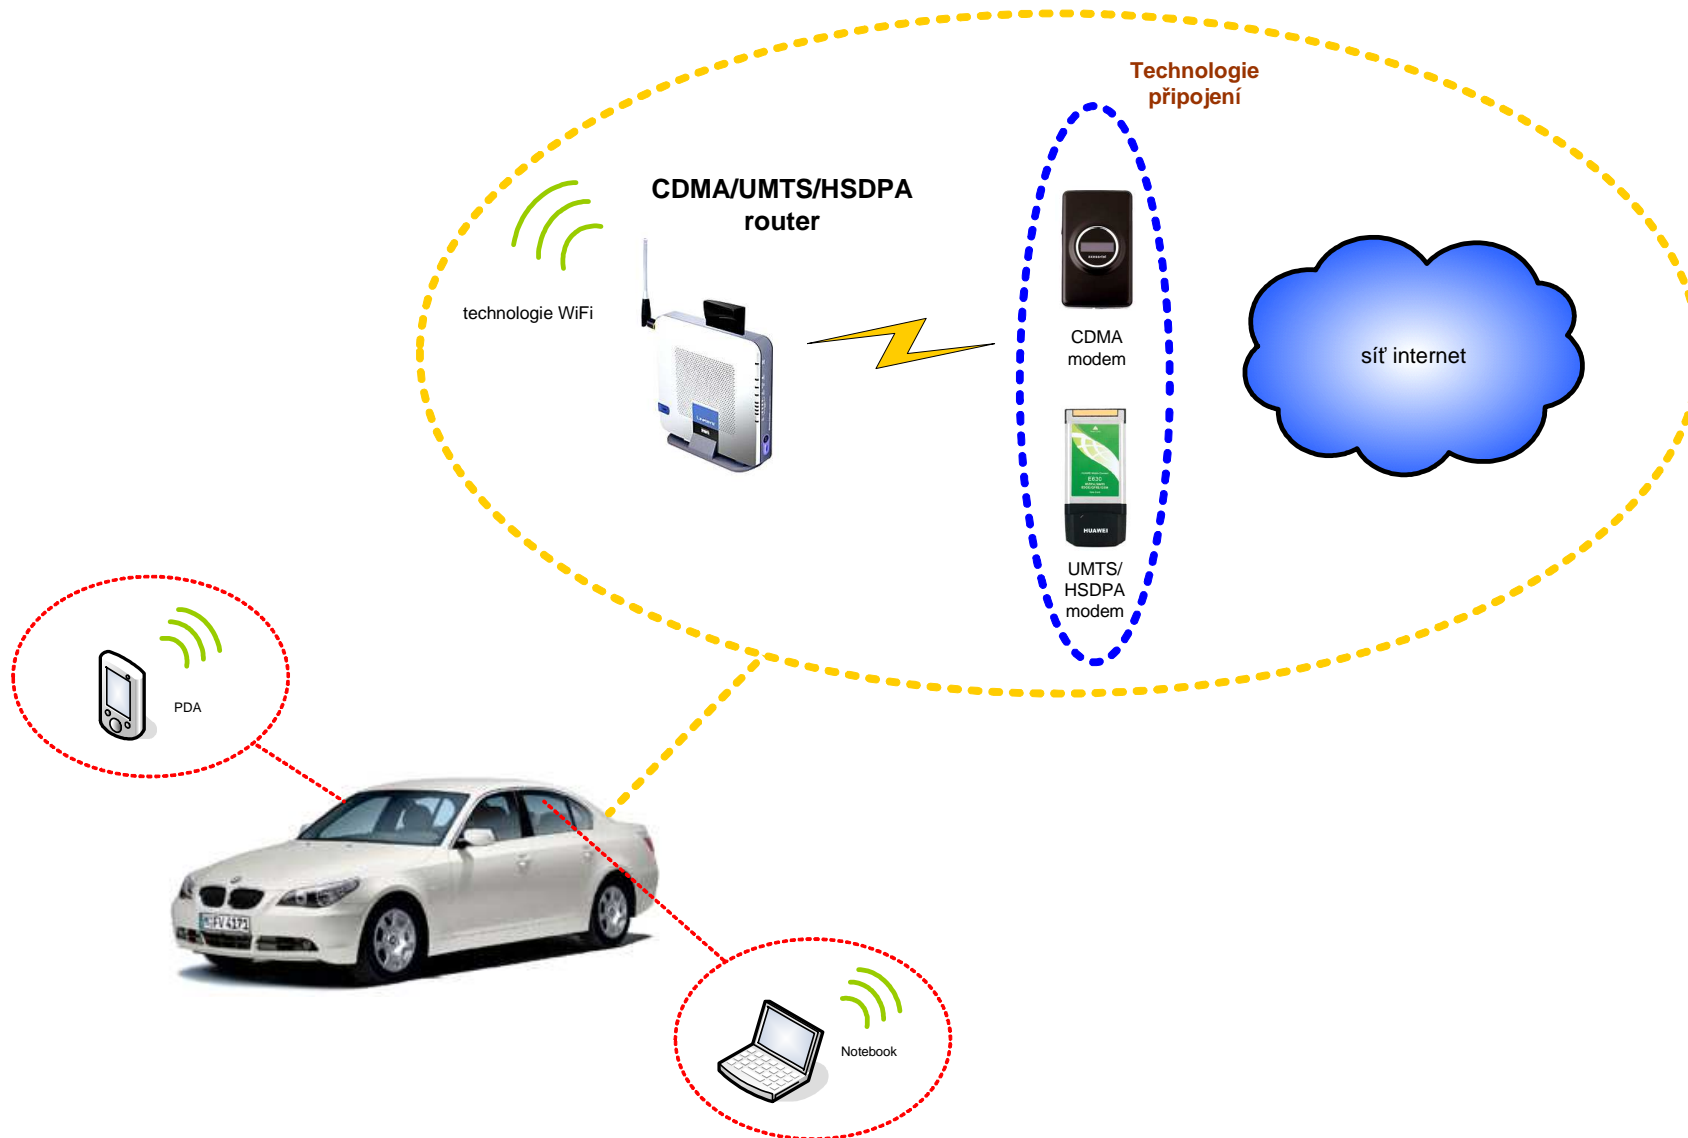

## Způsob připojení – případová studie autobus

## Způsob připojení – případová studie auto/taxi

## | Jak je realizované připojení?

V každém autě, taxi nebo autobuse je zařízení CDMA Telefónica O2 / 4G od firmy T-Mobile, připojené k AP (vysílá WiFi signál). Cestující se mohou připojit k internetu v automobilu nebo autobuse přes notebook, PDA, mobilní telefon či jiné WiFi zařízení.

V případě Vašeho zájmu Vám můžeme předvést náš předváděcí vůz značky BMW 530xi, od firmy BMW - Autec Group a.s., který je vybaven touto technologií připojení k internetu. Bližší informace o předváděcím voze jsou zde.